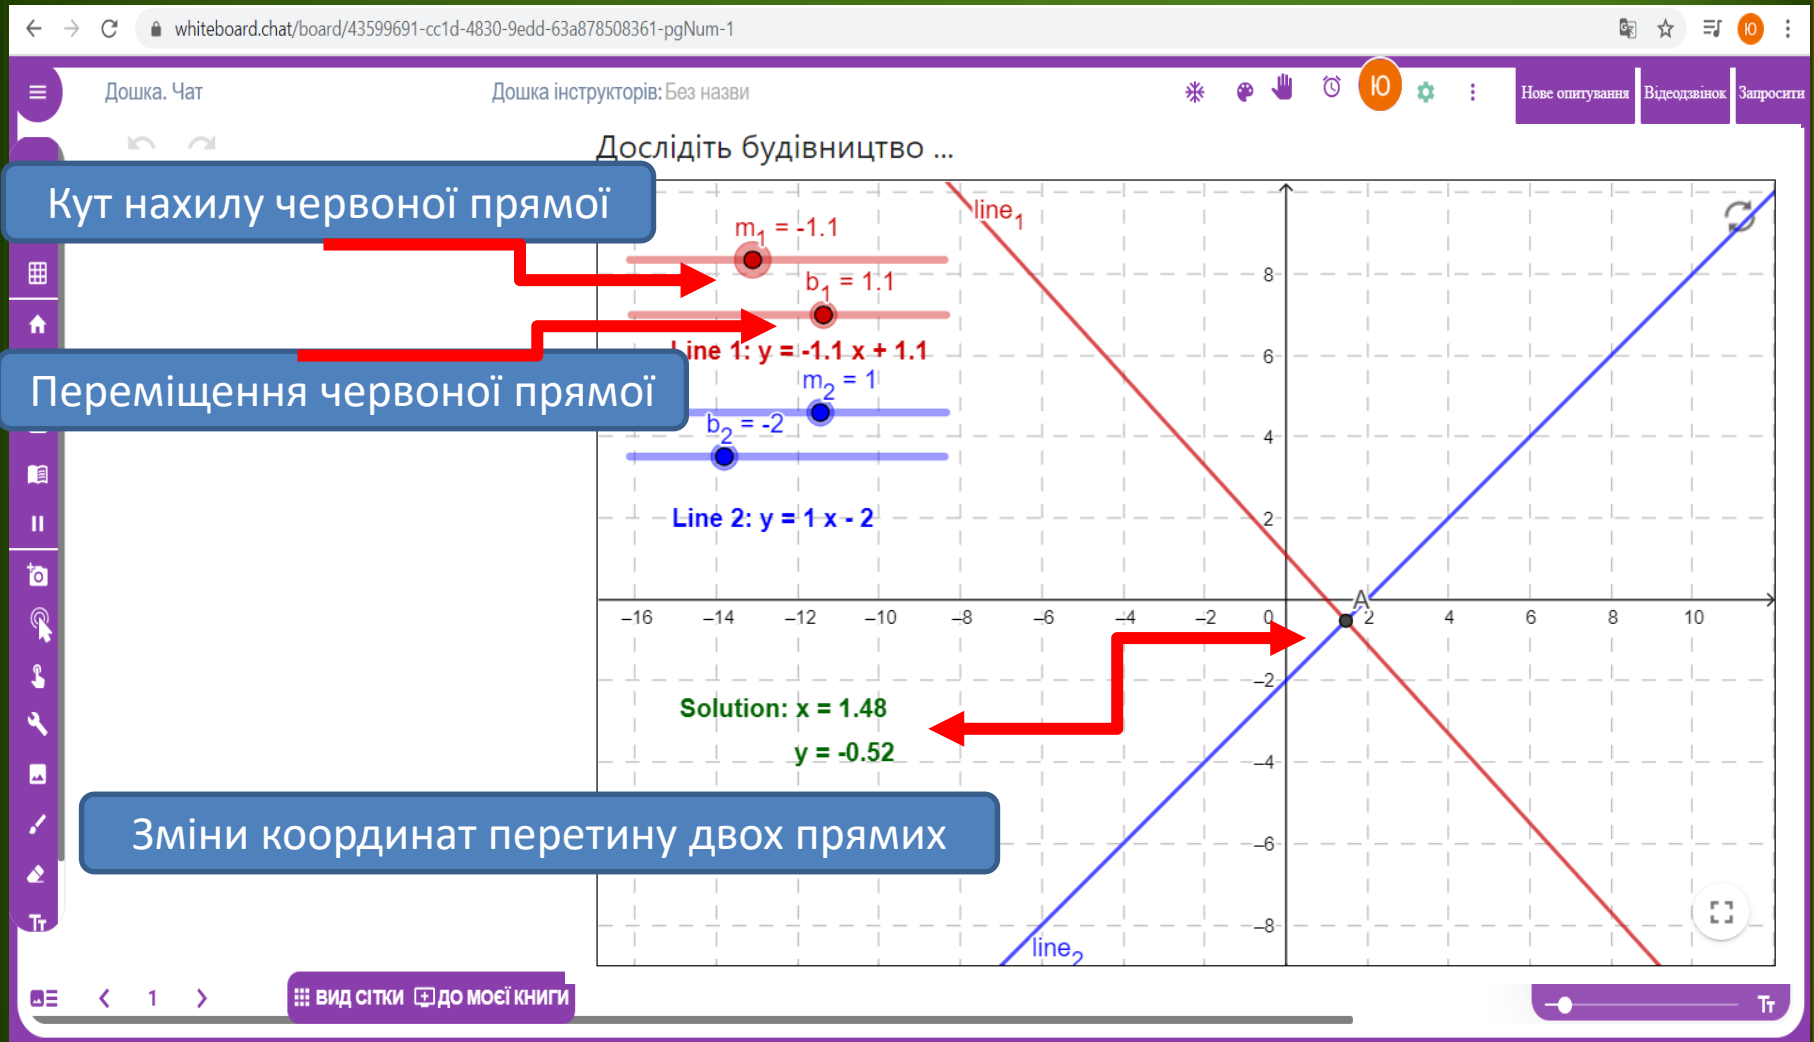

Робота з графічним калькулятором